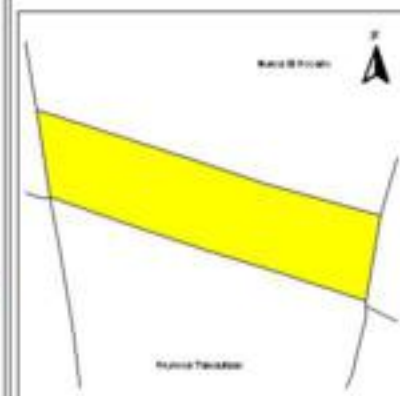

EVALUA DF
Consejo de Evaluación del
Desarrollo Social del
Distrito Federal

ÍNDICE DE DESARROLLO SOCIAL

Delegación: Azcapotzalco
Colonia: Nueva España
Grado de desarrollo: Bajo

Grado de Desarrollo Social

-  Muy bajo
-  Bajo
-  Medio
-  Alto
-  Sin dato